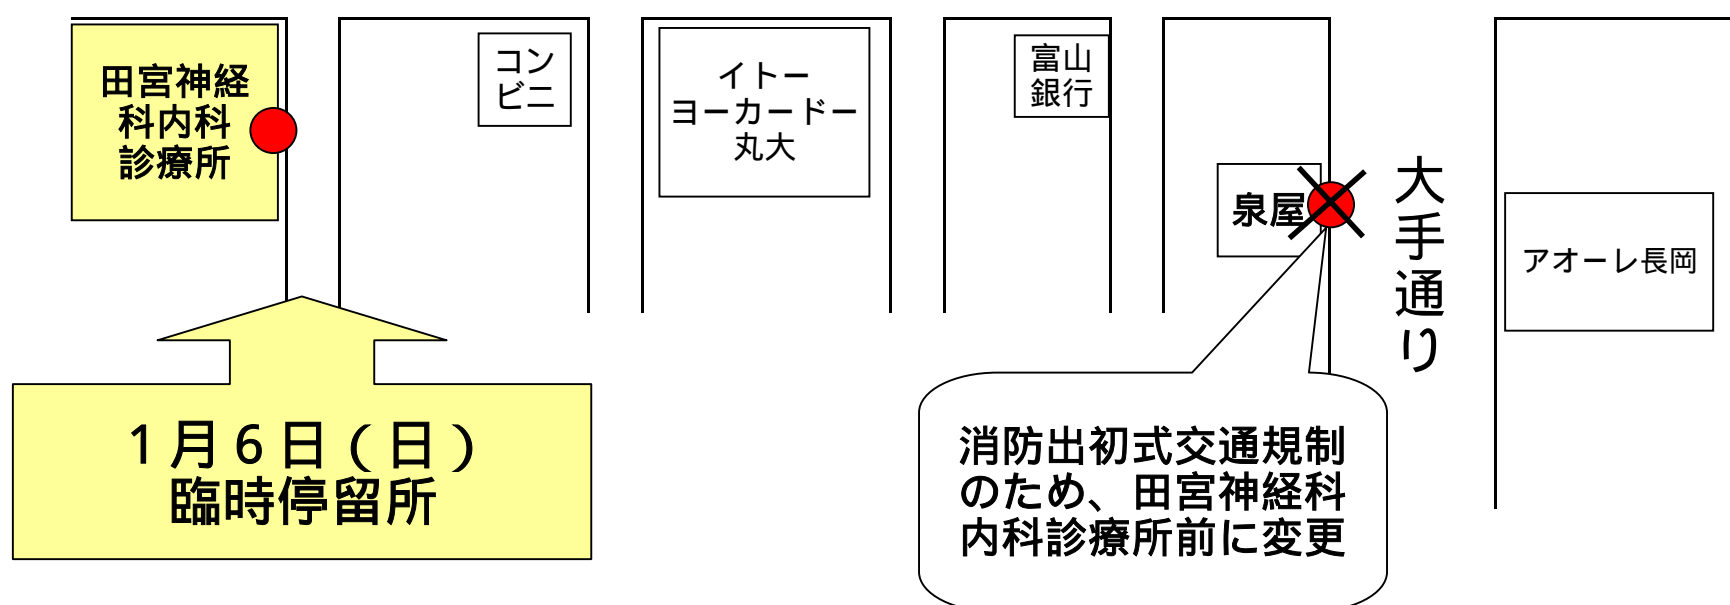

消防出初式道路規制に伴う 巡回バス発着所変更のお知らせ

平成25年1月6日(日)長岡駅前発着場所が変更になります。
皆様にはご不便をお掛け致しますが、ご理解とご協力を賜りますよう、よろしくお願い申し上げます。

発着所：泉屋さん前 田宮神経科内科診療所前
発着時間：変更なし

但し、祭りによる渋滞及び雪の関係でバスの発着が遅れることがあります。あらかじめご理解下さいますようお願い致します。

長岡駅・大手口

城内通り

駅前発着所(泉屋さん前)のみ田宮神経科内科診療所前に変更となりました。
それ以外の発着所については変更はございません。