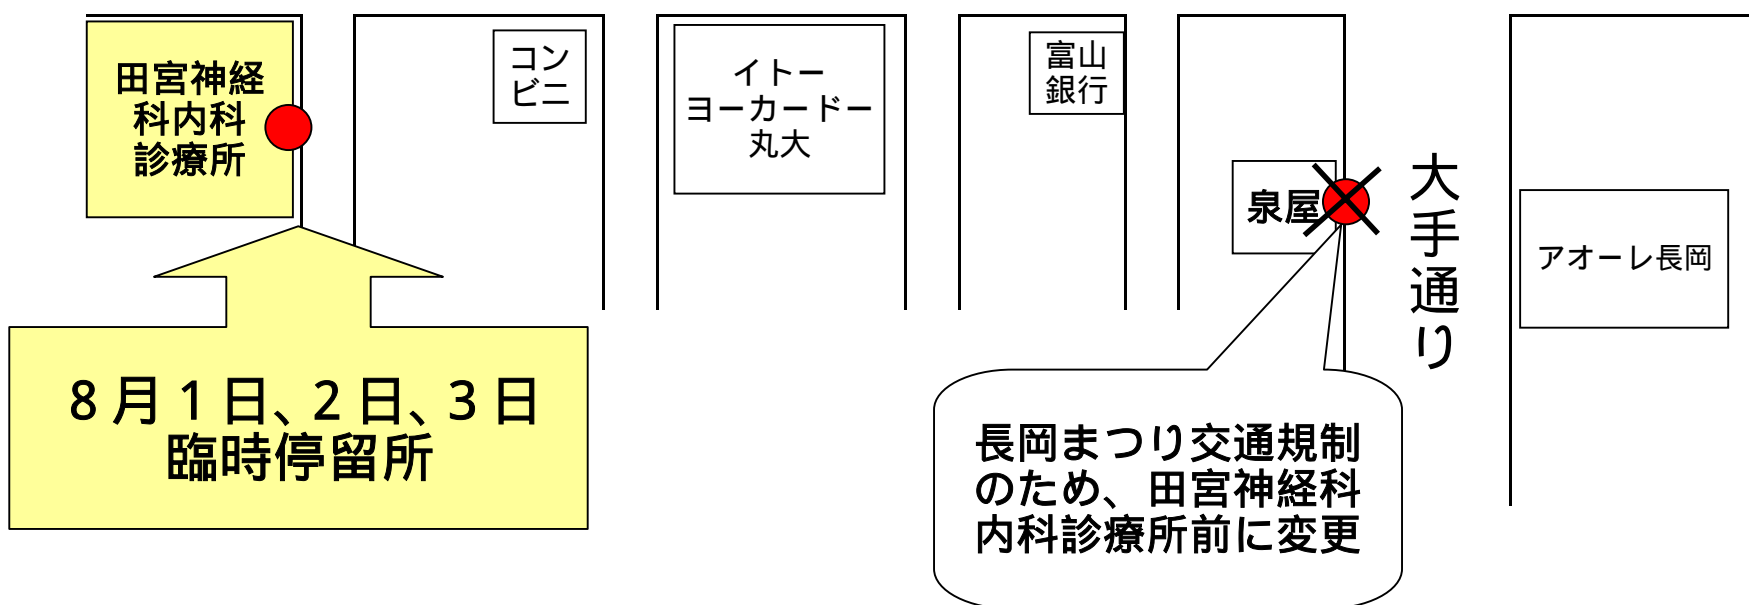

長岡まつり道路規制に伴う 巡回バス発着所変更のお知らせ

8月1日(水)、2日(木)、3日(金)長岡駅前発着場所が変更になります。
皆様にはご不便をお掛け致しますが、ご理解とご協力を賜りますようお願い申し上げます。

発着所：泉屋さん前 田宮神経科内科診療所前
発着時間：変更なし

但し、祭りによる渋滞の関係でバスの発着が遅れることがあります。あらかじめご理解下さいますようお願い申し上げます。

長岡駅・大手口

城内通り

駅前発着所(泉屋さん前)のみ田宮神経科内科診療所前に変更となりました。
それ以外の発着所については変更はございません。